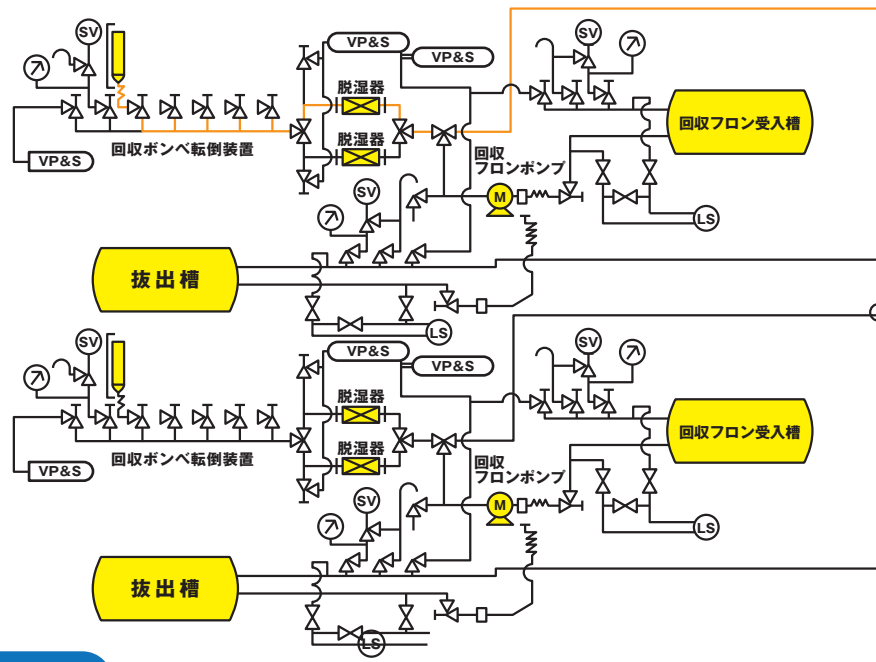

クリエイトのフロン蒸溜精製プラントフローシート

受入工程

蒸溜工程

充填工程